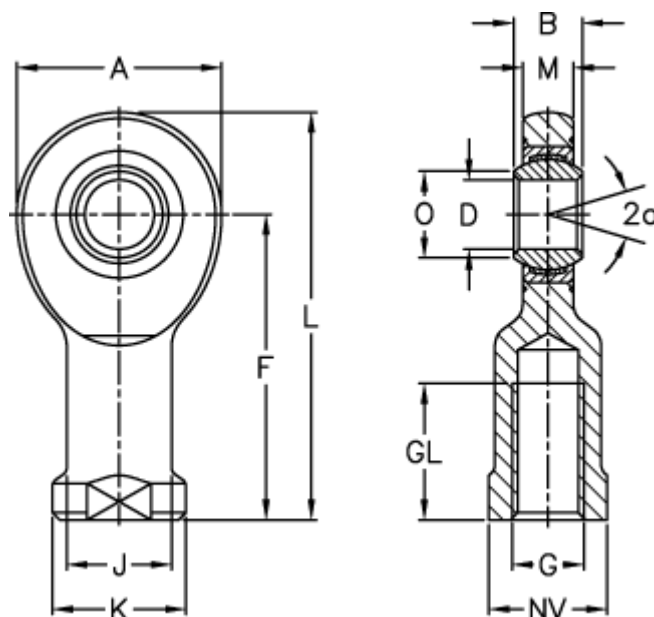

Varenummer: 03464030  
 Beskrivelse: Fluro Ledhoved EI 30D

## Mål

A	= 73	J	= 40
a (grader)	= 6	K	= 50
B	= 22	L	= 146.5
D	= 30	M	= 19
Dynamisk træk kN	= 66	NV	= 41
F	= 110	O	= 34.2
g	= M30x2	Statisk træk kN	= 124
GL	= 56	Vægt	= 930